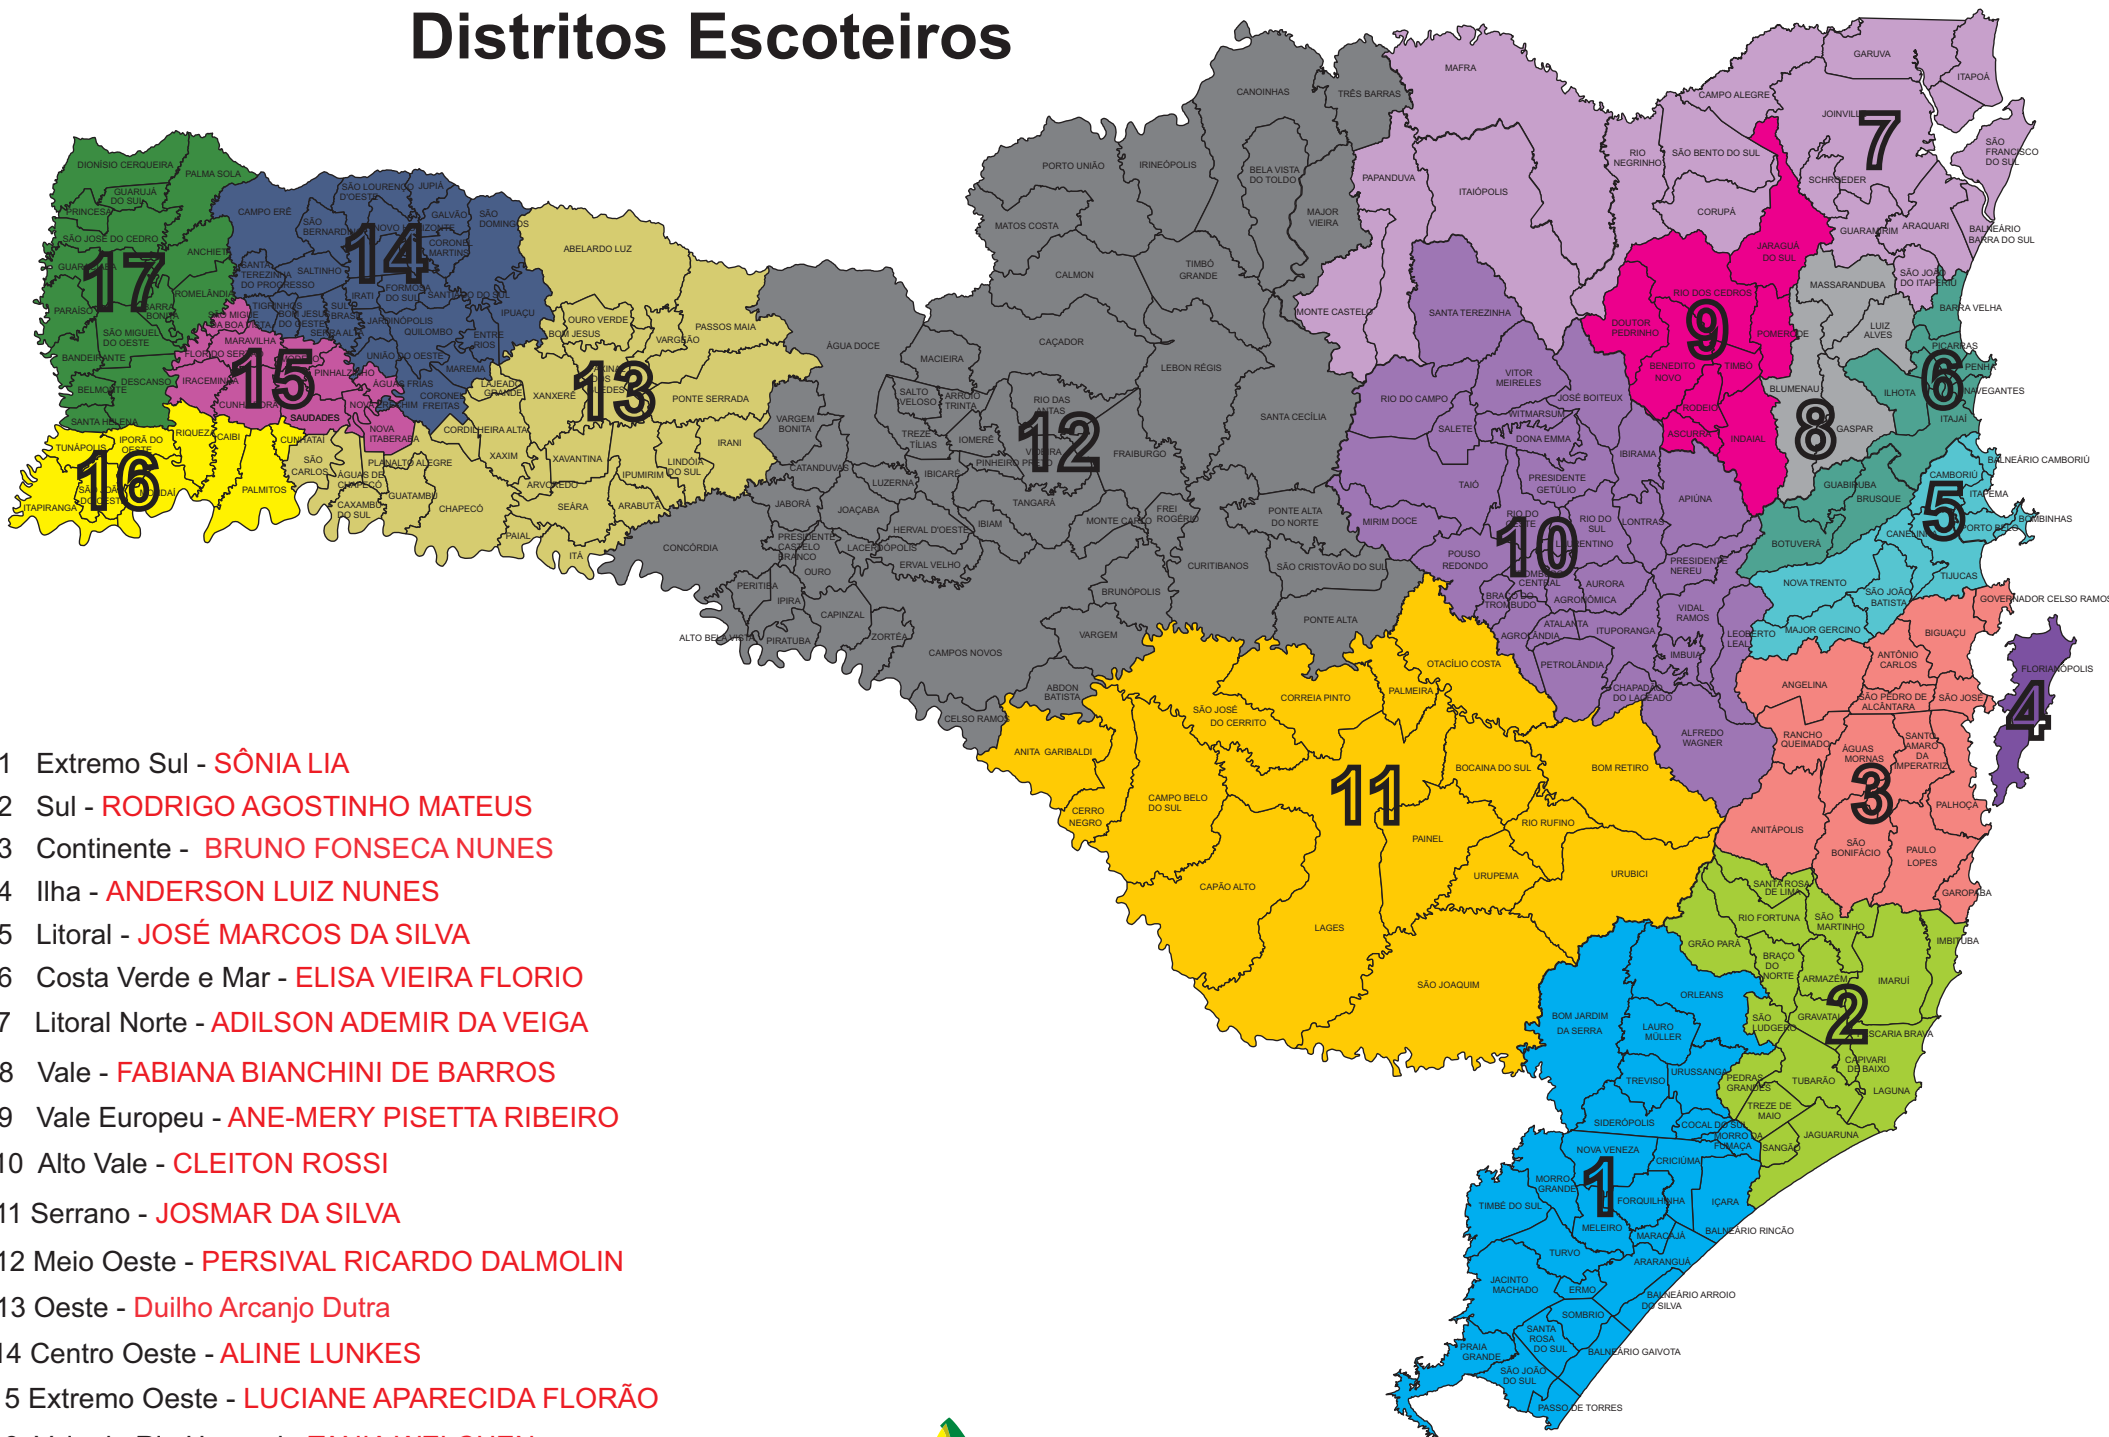

# Distritos Escoteiros

- 1 Extremo Sul - **SÔNIA LIA**
- 2 Sul - **RODRIGO AGOSTINHO MATEUS**
- 3 Continente - **BRUNO FONSECA NUNES**
- 4 Ilha - **ANDERSON LUIZ NUNES**
- 5 Litoral - **JOSÉ MARCOS DA SILVA**
- 6 Costa Verde e Mar - **ELISA VIEIRA FLORIO**
- 7 Litoral Norte - **ADILSON ADEMIR DA VEIGA**
- 8 Vale - **FABIANA BIANCHINI DE BARROS**
- 9 Vale Europeu - **ANE-MERY PISETTA RIBEIRO**
- 10 Alto Vale - **CLEITON ROSSI**
- 11 Serrano - **JOSMAR DA SILVA**
- 12 Meio Oeste - **PERSIVAL RICARDO DALMOLIN**
- 13 Oeste - **Duilho Arcanjo Dutra**
- 14 Centro Oeste - **ALINE LUNKES**
- 15 Extremo Oeste - **LUCIANE APARECIDA FLORÃO**
- 16 Vale do Rio Uruguai - **TANIA WELCHEN**
- 17 Da Fronteira - **JANICE MARAN COLETTI**